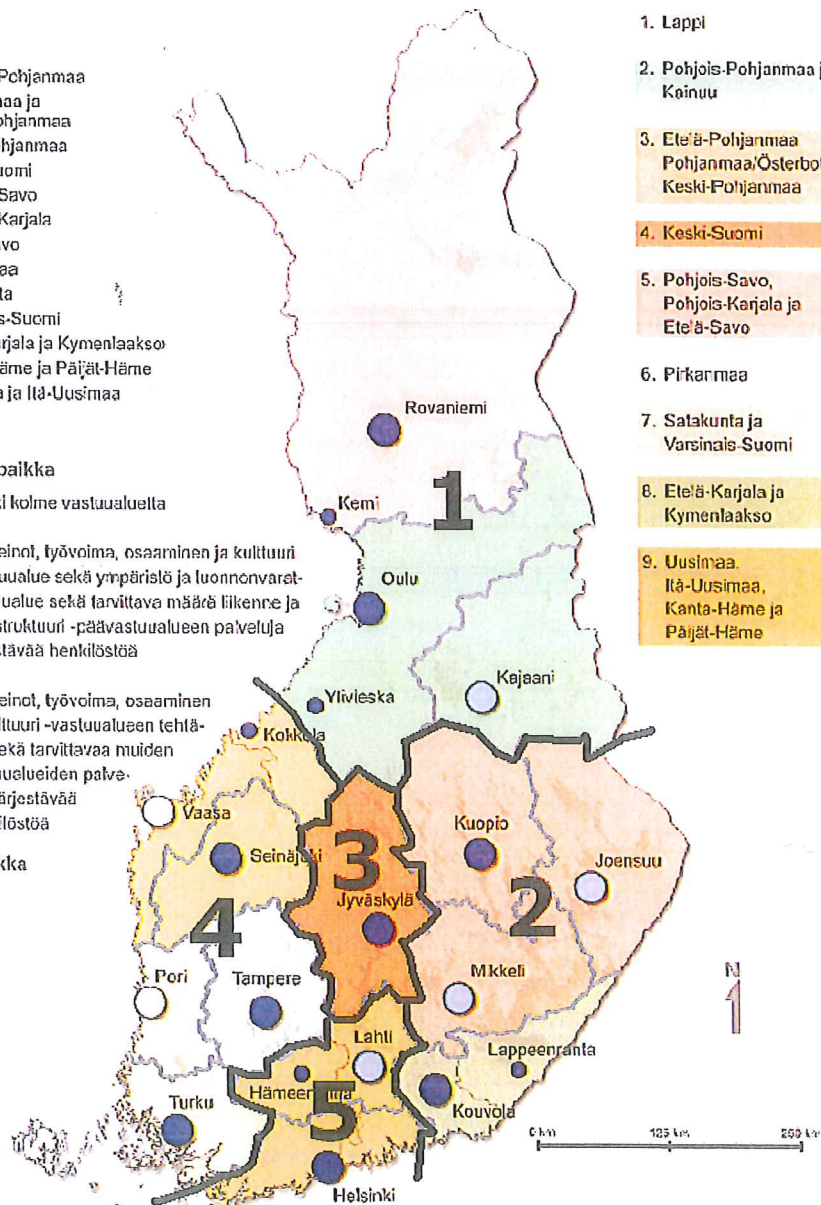

Liikennejärjestelmätyn aluejako ja vastuuhenkilöiden yhteystiedot

Elinkeino-, liikenne- ja ympäristökeskukset Päätoimipaikat ja toimipaikat

Aluejako 15 toimialuetta

- Lappi
- Kainuu
- Pohjois-Pohjanmaa
- Pohjanmaa ja Keski-Pohjanmaa
- Etelä-Pohjanmaa
- Keski-Suomi
- Pohjois-Savo
- Pohjois-Karjala
- Etelä-Savo
- Pirkanmaa
- Satakunta
- Varsinais-Suomi
- Etelä-Karjala ja Kymenlaakso
- Kanta-Häme ja Päijät-Häme
- Uusimaa ja Itä-Uusimaa

Päätoimipaikka

- Kaikki kolme vastuualuetta
- Elinkein-, työvoima, osaaminen ja kulttuuri -vastuualue sekä ympäristö- ja luonnonvarat -vastuualue sekä tarvittava määrä liikenne ja infrastruktuuri -päävastuualueen palveluja järjestävää henkilöstöä
- Elinkein-, työvoima, osaaminen ja kulttuuri -vastuualueen tehtävät sekä tarvittavaa muiden vastuualueiden palveluja järjestävää henkilöstöä

Toimipaikka

Laajempi aluejako 9 toimialuetta

1. Lappi
2. Pohjois-Pohjanmaa ja Kainuu
3. Etelä-Pohjanmaa, Pohjanmaa, Österbotten, Keski-Pohjanmaa
4. Keski-Suomi
5. Pohjois-Savo, Pohjois-Karjala ja Etelä-Savo
6. Pirkanmaa
7. Satakunta ja Varsinais-Suomi
8. Etelä-Karjala ja Kymenlaakso
9. Uusimaa, Itä-Uusimaa, Kanta-Häme ja Päijät-Häme